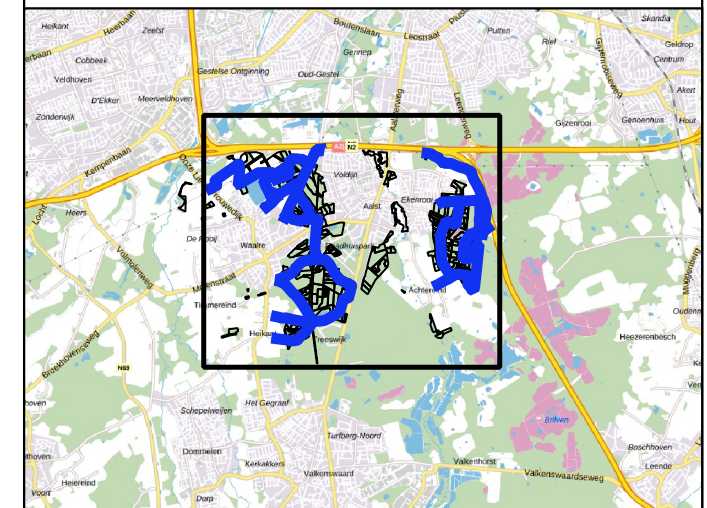

Legenda

 Ruiterroutes

Titel: Ruiterroutes Waalre

Datum afdruk: 27 maart 2025

Formaat: A3

Status: def

Kaartnummer: 1 van 1

Schaal: 1:18.000

Projectie: Rijksdriehoeksstelsel, EPSG 28992

Ondergrond: Basisregistratie Topografie,
CC-BY Kadaster 2015