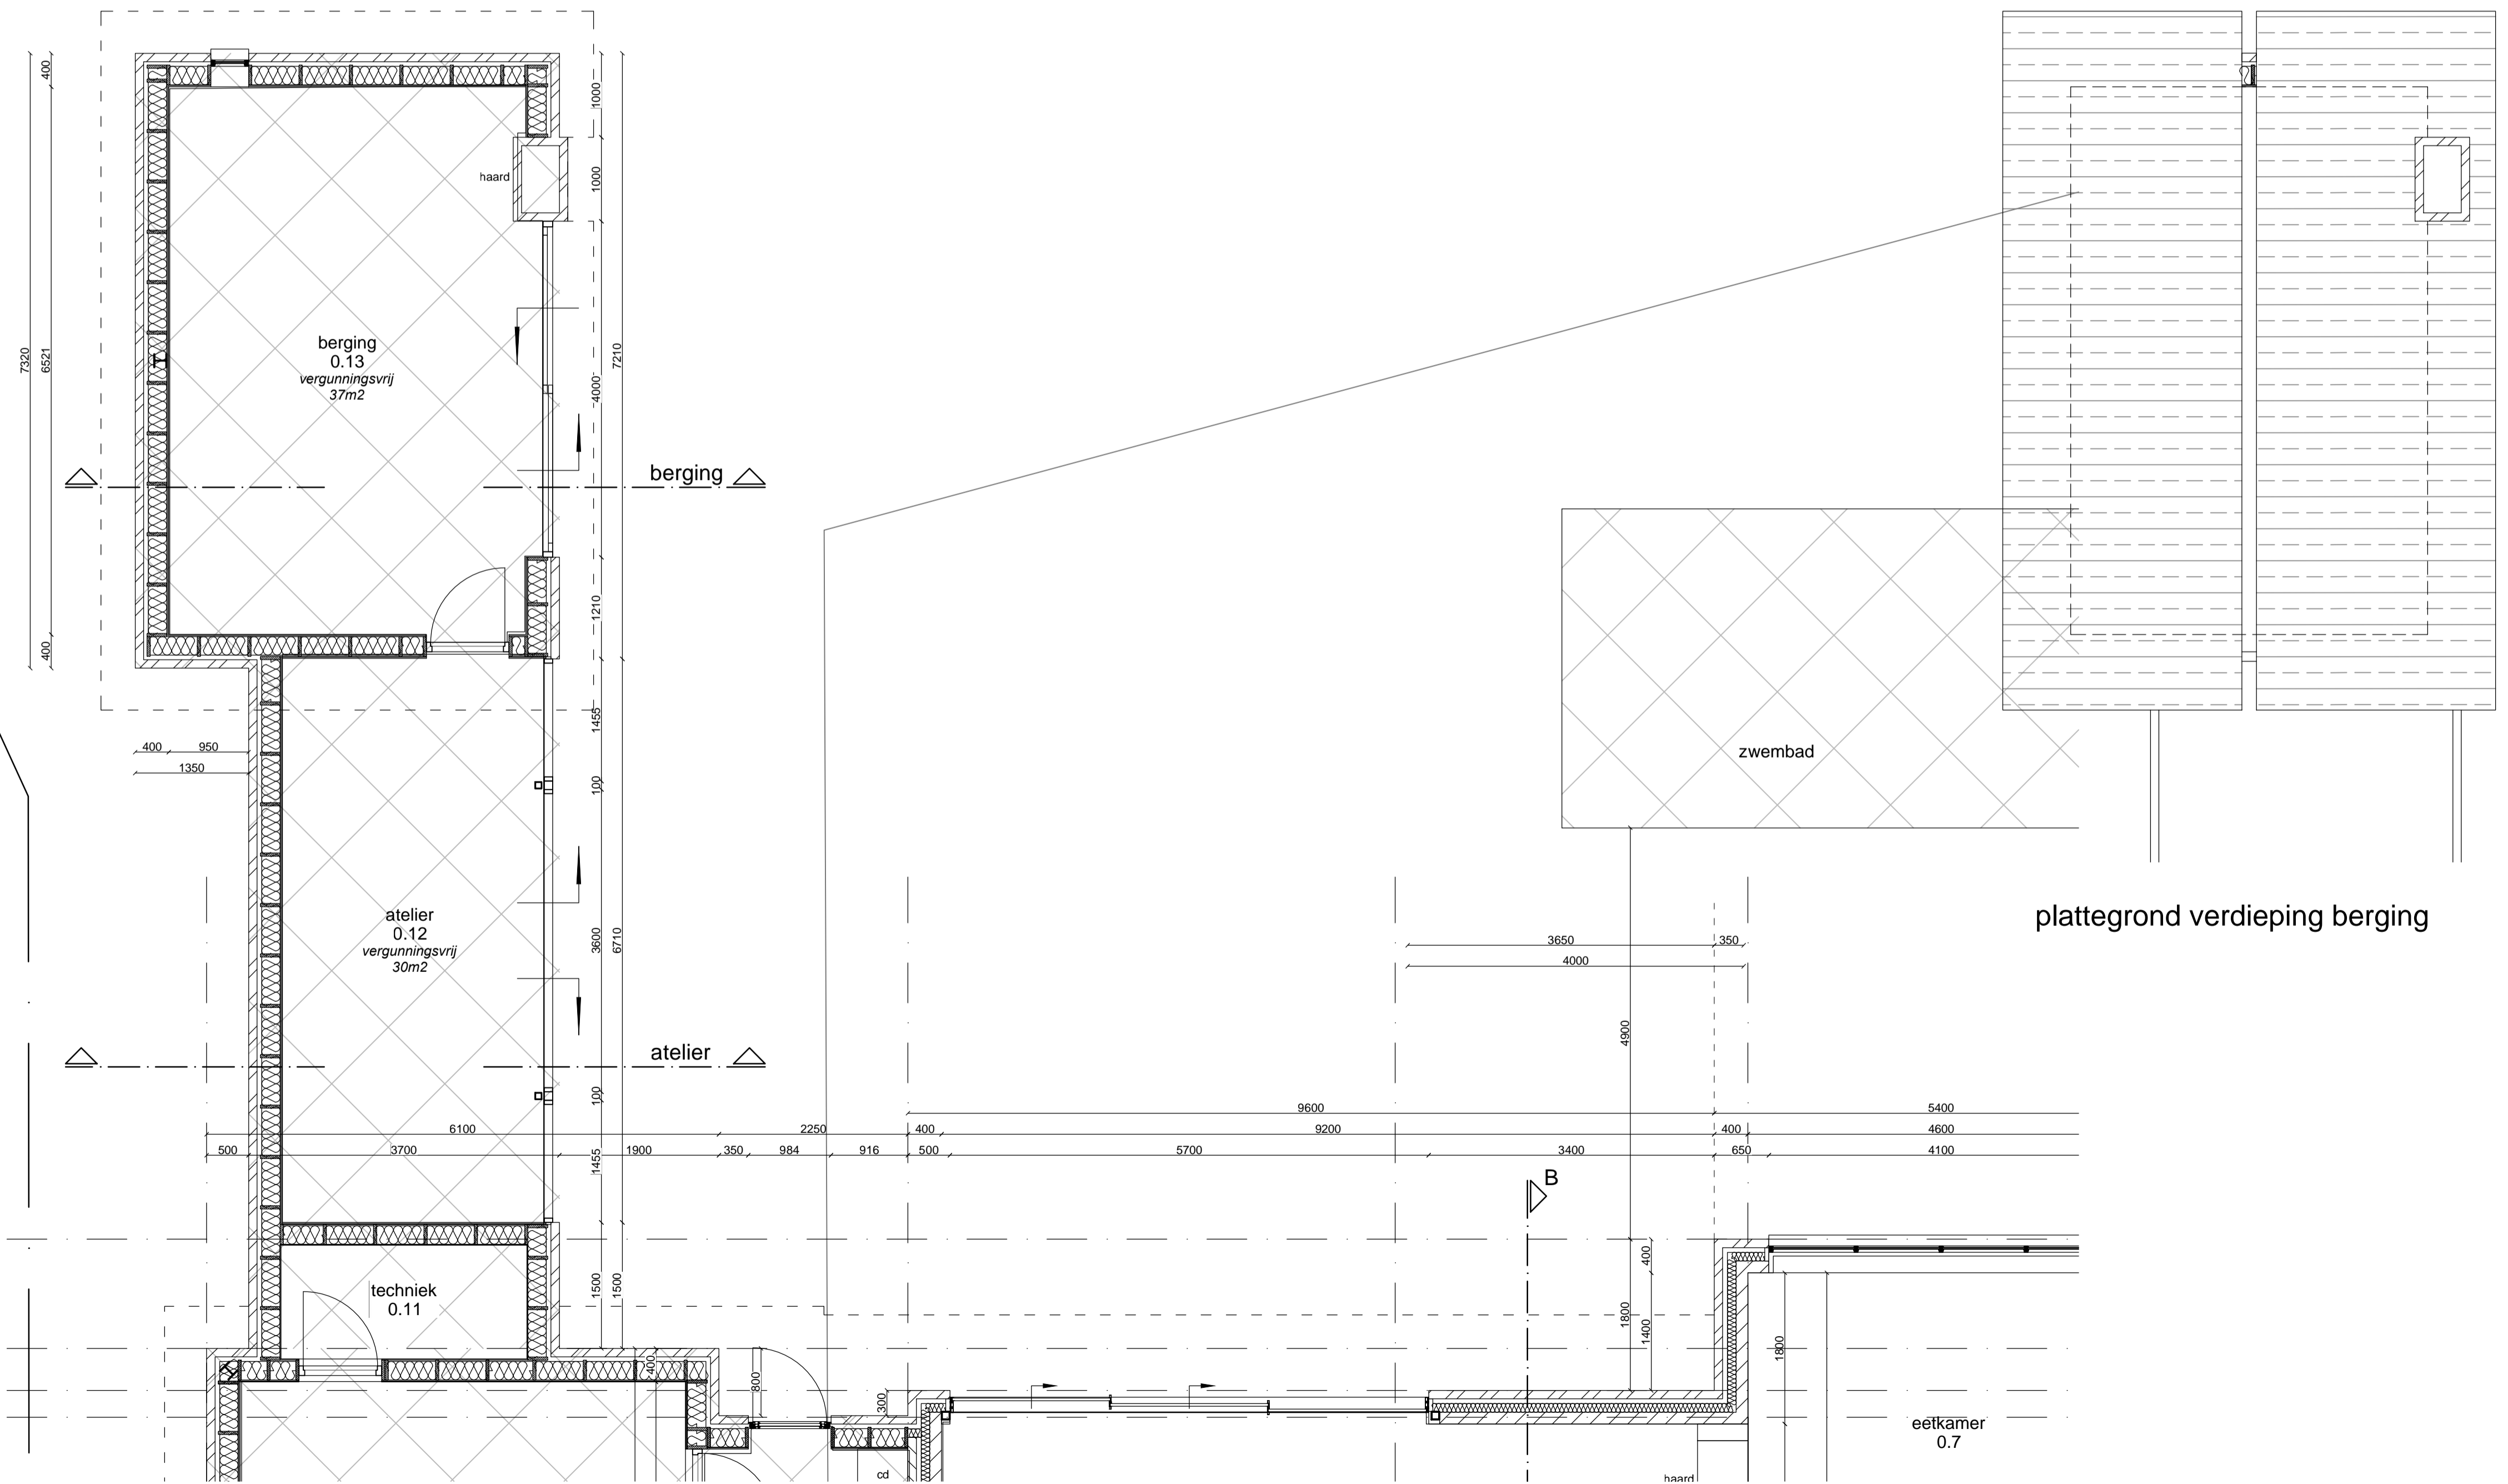

achtergevel berging

perceelsgrens

plattegrond atelier, berging en pergola

plattegrond verdieping berging

plattegrond dakvlak berging

GEMEENTE WAALRE
Behoort bij besluit
 Zaaknummer 151836
 d.d. 12 mei 2021