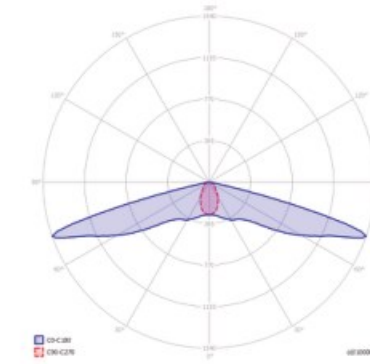

LEDMODULES

	TBL path light module 2.200K	TBL path light module 2.700K	TBL path light module 4.000K	TBL path light module AMBER 593 nm
Spanning (optie)	230 VAC 12-24VAC/DC	230 VAC 12-24VAC/DC	230 VAC 12-24VAC/DC	230 VAC 12-24VAC/DC
Vermogen	2.4W*	2.4 W*	2.4W*	2.1W*
Power factor	0.36*	0.36*	0.36*	0.34*
Lumen output	109 lm*	121 lm*	153 lm*	47 lm*
Efficientie	45 lm/W*	50 lm/W*	63 lm/W*	23 lm/W*
Lichtkleur	2200K 2335K*	Warm Wit 2700K 2654K*	Natuurlijk Wit 4000K 3801K*	AMBER x=0.5977 y=0.3996.*
CRI	84*	84*	72*	n.v.t.
Dimbaar	op aanvraag	op aanvraag	op aanvraag	op aanvraag
Label	A+	A+	A+	B
Bescherming	IP 54	IP 54	IP 54	IP 54
Stralingshoek	156x64*	156x64*	154x65*	151x58*
Aantal LEDs per module	1	1	1	1
Bedrijfs temperatuur	-20...+50°C	-20...+50°C	-20...+50°C	-20...+50°C
Verwachte levensduur	100.000 uur	100.000 uur	100.000 uur	100.000 uur

* Gemeten waarden

Alleen producten welke zijn aangegeven met de FSC® claim zijn FSC gecertificeerd en worden geleverd met ons certificaat NC-COC-029615-KE. Alleen producten welke zijn aangegeven met de PEFC™ claim zijn 100% PEFC gecertificeerd en worden geleverd met ons certificaat NC-PEFC/COC-029615-FJ.