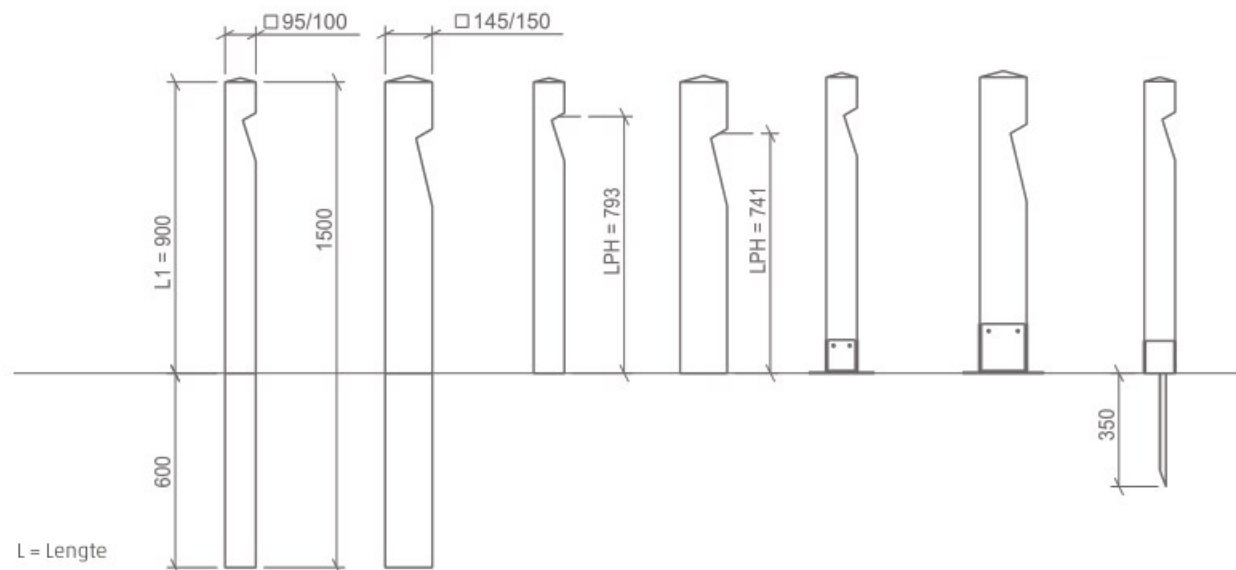

EYE

De EYE is een van de meest geliefde producten uit het Timberlab assortiment. Door de eigentijdse en ranke vormgeving en de vergrijzing van het hout is de armatuur overdag nauwelijks aanwezig, maar in het donker laat de EYE zich van zijn beste kant zien. Met precies genoeg licht om het pad of de toegangsweg functioneel aan te lichten. De armatuur is eenvoudig aan te sluiten en wordt snel opgenomen in zijn omgeving.

SPECIFICATIES

- **IP klasse:** IP54
- **Vermogen per ledmodule:** 2.4 Watt
- **Lumen output per ledmodule:**
 - 2.200K = 109 lm
 - 2.700K = 121 lm
 - 4.000K = 153 lm
 - amber = 47 lm
- **Stralingshoek:** De ledmodule heeft een stralingshoek van 155x65 graden.
- **Levensduur:** Iedere houtsoort heeft zijn eigen duurzaamheidsklasse. Meer informatie hierover is te vinden onder "Houtsoorten" & "Duurzaamheid". De ledmodule heeft een verwachte levensduur van 100.000 uur.
- **Lichtdata:** Lichtdata beschikbaar op aanvraag.

OPTIES

- **Dikte:** 100 of 150mm
- **Spanning:** 230 VAC of 12-24 V AC/DC
- **Houtsoort:** Lariks/Douglas (alleen op voetsteun), eiken, rustiek kastanje of Accoya
- **Keurmerk:** FSC of PEFC
- **Accessoires:** De EYE is verkrijgbaar met of zonder paalhouder. Zie hoofdstuk 'paalhouders' voor alle technische gegevens van de verschillende paalhouders.
- **Lichtkleur:** Verkrijgbaar in 2.200, 2.700, 4.000K en amber (593nm).
- **Aansluiting:** Mogelijk met kabel of zonder kabel (1mtr 3x 1,5mm²). Standaard een gat van 32mm in de armatuur voor eenvoudige doorvoer van uw grondkabel.
- **Variaties:** Bij Timberlab wordt ieder armatuur zorgvuldig voor u geproduceerd. Naast de standaard opties denken wij graag mee in variaties voor uw toepassing. Denk hierbij aan een waterpunt, licht naar achteren of in combinatie met een hek.