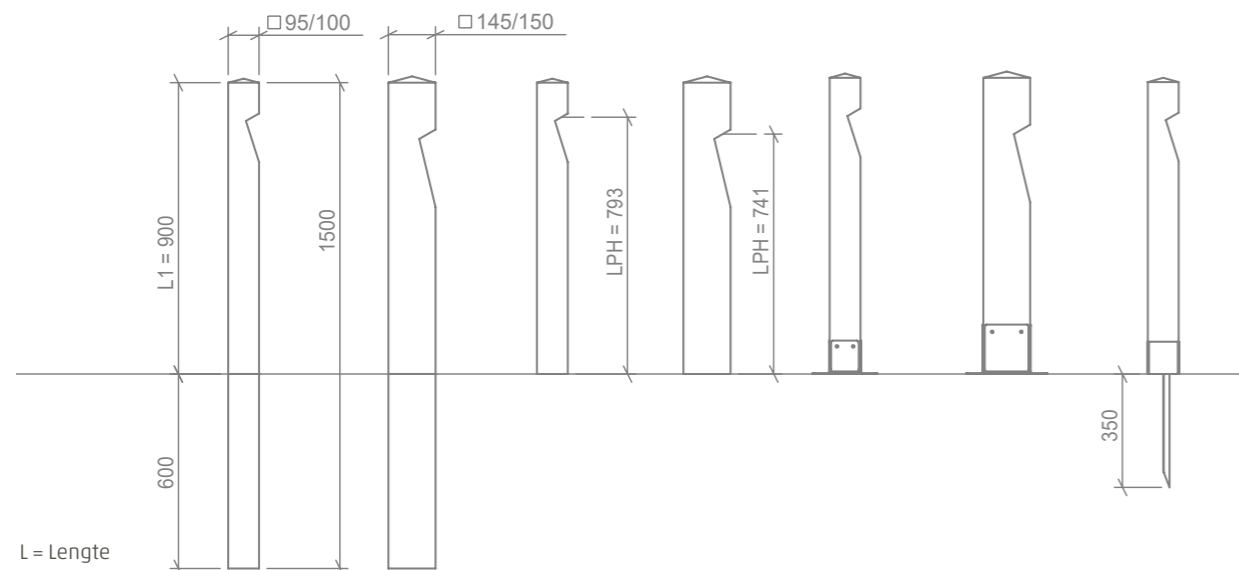

EYE

De EYE is een van de meest geliefde producten uit het Timberlab assortiment. Door de eigentijdse en ranke vormgeving en de vergrijzing van het hout is de armatuur overdag nauwelijks aanwezig, maar in het donker laat de EYE zich van zijn beste kant zien. Met precies genoeg licht om het pad of de toegangsweg functioneel aan te lichten. De armatuur is eenvoudig aan te sluiten en wordt snel opgenomen in zijn omgeving.

SPECIFICATIES

- **IP klasse:** IP54
- **Vermogen per ledmodule:** 2.4 Watt
- **Lumen output per ledmodule:**
 - 2.200K = 109 lm
 - 2.700K = 121 lm
 - 4.000K = 153 lm
 - amber = 47 lm
- **Stralingshoek:** De ledmodule heeft een stralingshoek van 155x65 graden.
- **Levensduur:** Iedere houtsoort heeft zijn eigen duurzaamheidsklasse. Meer informatie hierover is te vinden onder "Houtsoorten" & "Duurzaamheid". De ledmodule heeft een verwachte levensduur van 100.000 uur.
- **Lichtdata:** Lichtdata beschikbaar op aanvraag.

OPTIES

- **Dikte:** 100 of 150mm
- **Spanning:** 230 VAC of 12-24 V AC/DC
- **Houtsoort:** Lariks/Douglas (alleen op voetsteun), eiken, rustiek kastanje of Accoya
- **Keurmerk:** FSC of PEFC
- **Accessoires:** De EYE is verkrijgbaar met of zonder paalhouder. Zie hoofdstuk 'paalhouders' voor alle technische gegevens van de verschillende paalhouders.
- **Lichtkleur:** Verkrijgbaar in 2.200, 2.700, 4.000K en amber (593nm).
- **Aansluiting:** Mogelijk met kabel of zonder kabel (1mtr 3x 1,5mm2). Standaard een gat van 32mm in de armatuur voor eenvoudige doorvoer van uw grondkabel.
- **Variaties:** Bij Timberlab wordt ieder armatuur zorgvuldig voor u geproduceerd. Naast de standaard opties denken wij graag mee in variaties voor uw toepassing. Denk hierbij aan een waterpunt, licht naar achteren of in combinatie met een hek.