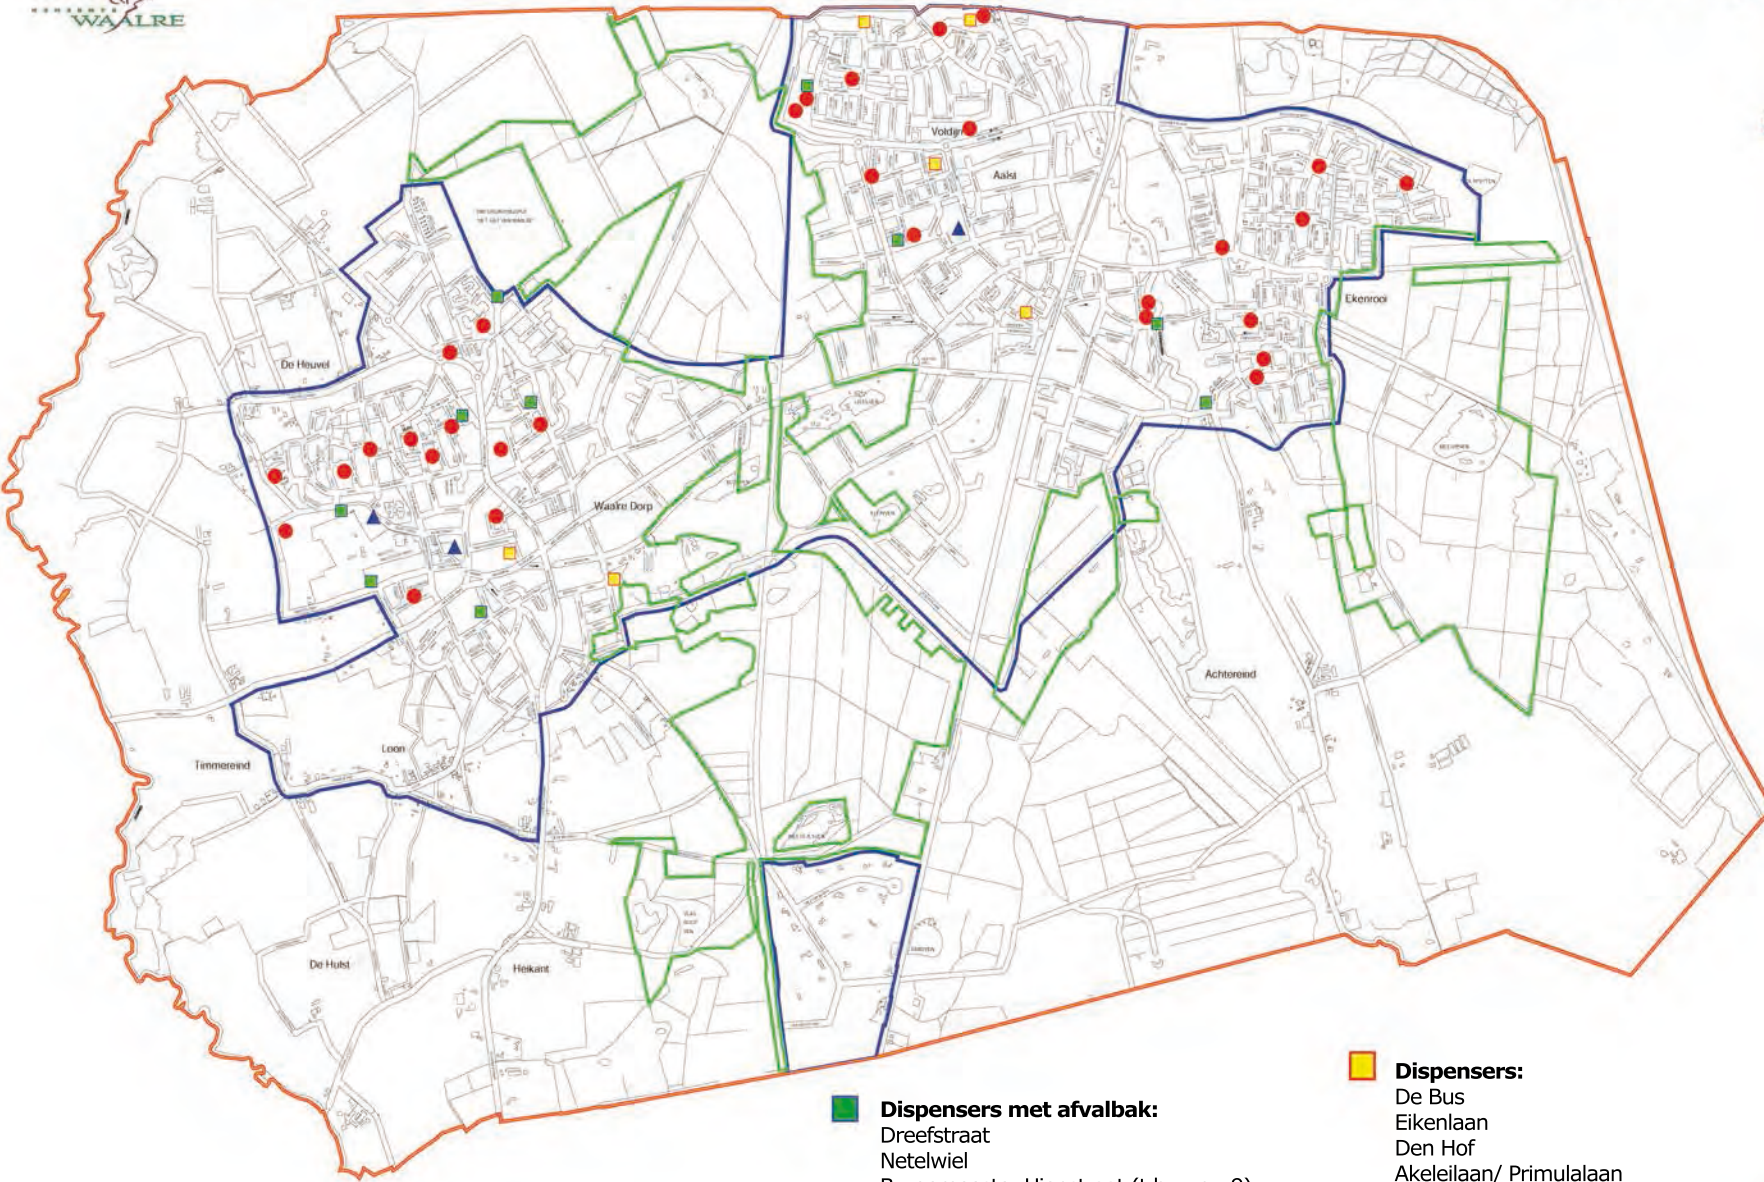

Kaart van Waalre met dispensers, afvalbakken en uitlaatregels

- Speellocaties:**
- Engelmondstraat
 - Dreefstraat/ Rooisestraat
 - Dommelveld
 - De Ganzenwei
 - Het Fort
 - Bijenhof
 - De Heide
 - Drs. Hein Mandosplaats
 - Hertenlaan
 - Hermelijnaan
 - Heistraat
 - Sleekpad
 - Skatebaan Voldijn
 - Ericalaan
 - Hyacintlaan/ Fuchsialaan
 - Alsemalaan
 - Clivialaan
 - Malvalaan
 - Laarstraat
 - Bolderiklaan
 - Anna Paulownalaan
 - Frederik Hendrikstraat
 - Hutdijk
 - Chopinlaan
 - Verdilaan
 - Mevrouw Brantlaan/ Frank van Bijenlaan
 - Gebr. De Koningplantsoen
 - Grootveld

- Dispensers met afvalbak:**
- Dreefstraat
 - Netelwiel
 - Burgemeester Uienstraat (t.h.v. nr. 9)
 - De Huipen (t.h.v. nr. 11)
 - Eekhoornlaan/ Elandlaan
 - Hooghbeemd
 - Ericalaan
 - Crocuslaan
 - Anna Paulownalaan (Christoffelpad)
 - Ekenrooisestraat/ Koningin Wilhelminalaan

- Dispensers:**
- De Bus
 - Eikenlaan
 - Den Hof
 - Akeleilaan/ Primulalaan
 - Resedalaan (tussen nr. 25-27)
 - Bolderiklaan (tussen nr. 60-62)

- ▲ Begraafplaatsen:**
- Meester Slootsweg
 - Oude Torenstraat
 - Primulalaan

- Legend:**
- Gemeentegrens
 - Bebouwde kerngrens
 - Bosgebied
 - Speellocatie
 - Dispenser
 - Dispenser met afvalbak
 - Begraafplaats